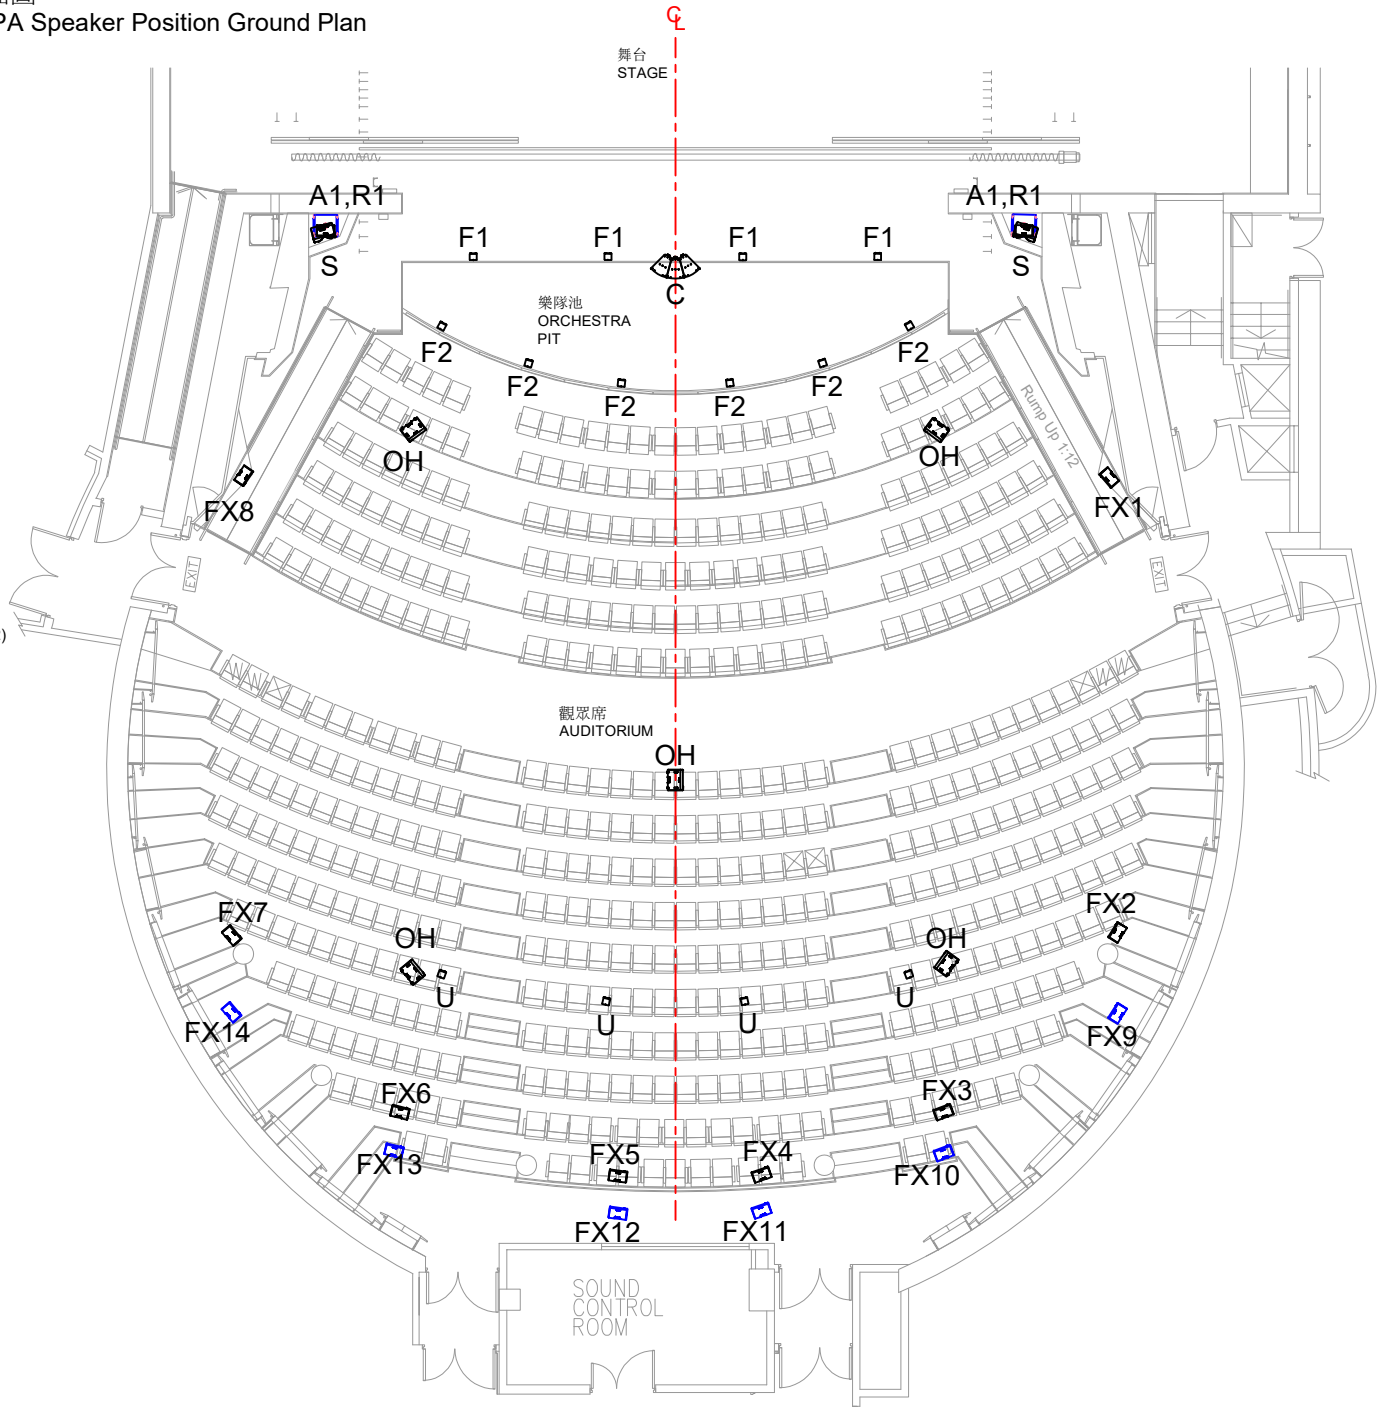

Legend 音響設備

- 
 L-Acoustics KIVA II Left & Right Loudspeaker
 左右雙聲道揚聲器系統 (A1)
- 
 L-Acoustics A15i WIDE main central cluster (C)
 中央揚聲器系統
- 
 L-Acoustics 5XT front-fill loudspeaker at stage (F1)
 舞台台唇揚聲器系統
- 
 L-Acoustics 5XT front-fill loudspeaker at orchestra pit (F2)
 樂池台唇揚聲器系統
- 
 L-Acoustics X8 side fill loudspeaker (R1)
 舞台補聲揚聲器系統
- 
 L-Acoustics SB15m subwoofer loudspeaker (S)
 低音揚聲器系統

高山劇場新翼 - 演藝廳 - 音箱點位 側面圖
 Ko Shan Theatre New Wing - Auditorium - PA Speaker Position Section Plan

Legend 音響設備

d&b audiotechnik E12 main central cluster (C)
 中央揚聲器系統

L-Acoustics KIVA II left & right loudspeaker (A1)
 左右雙聲道揚聲器系統