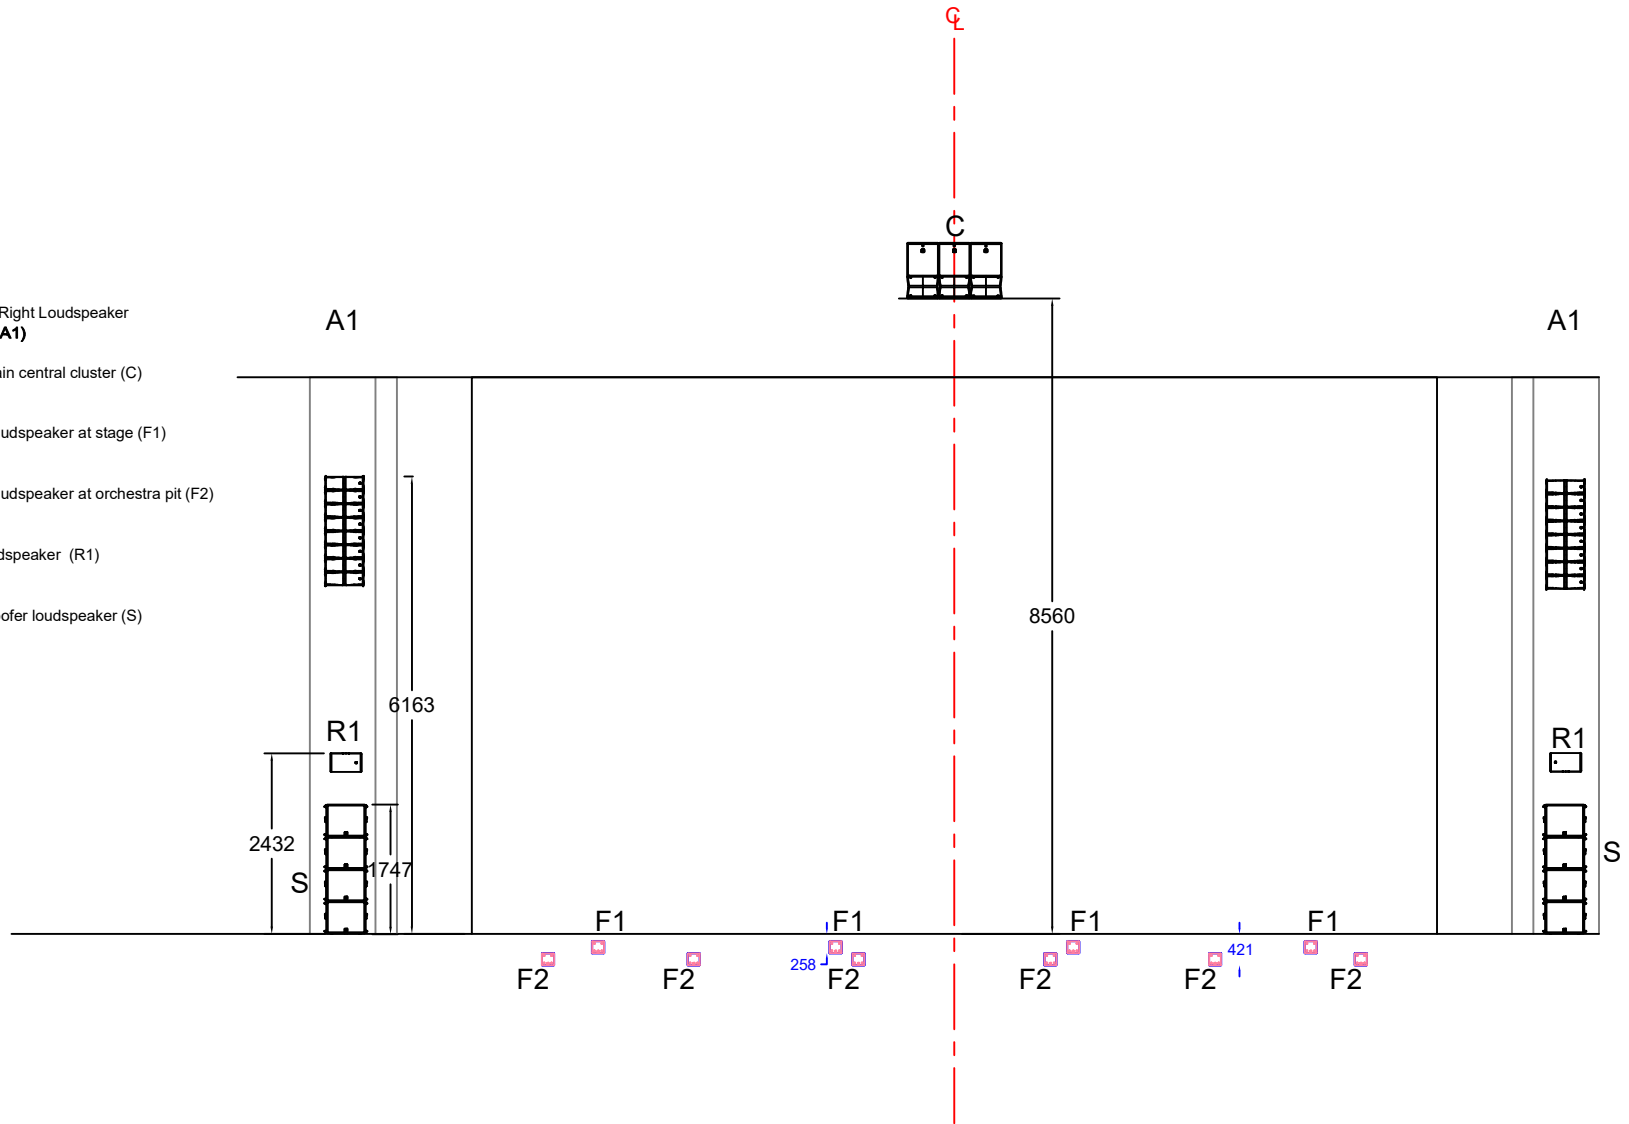

Legend 音響設備

- L-Acoustics KIVA II Left & Right Loudspeaker
  左右雙聲道揚聲器系統 (A1)
- L-Acoustics A15i WIDE main central cluster (C)
  中央揚聲器系統
- L-Acoustics 5XT front-fill loudspeaker at stage (F1)
  舞台台唇揚聲器系統
- L-Acoustics 5XT front-fill loudspeaker at orchestra pit (F2)
  樂池台唇揚聲器系統
- L-Acoustics X8 side fill loudspeaker (R1)
  舞台補聲揚聲器系統
- L-Acoustics SB15m subwoofer loudspeaker (S)
  低音揚聲器系統